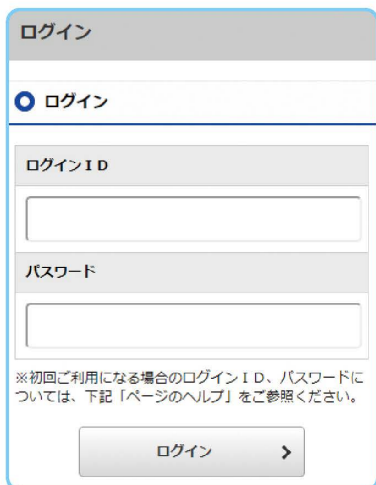

# I. アクセス方法

図 1-1：ホームページトップ画面

- 1 アイオー信用金庫のホームページ (<https://www.io-web.jp>) から、「**投信インターネットサービス**」のボタンをタップしてください。

アイオー信用金庫  
ホームページ

図 1-2：投信インターネットサービス画面

- 2 「**ログイン**」ボタンをタップしてください。

図 1-3：ログイン画面

- 3 「**ログイン**」画面が表示されますので、こちらからサービスを開始してください。